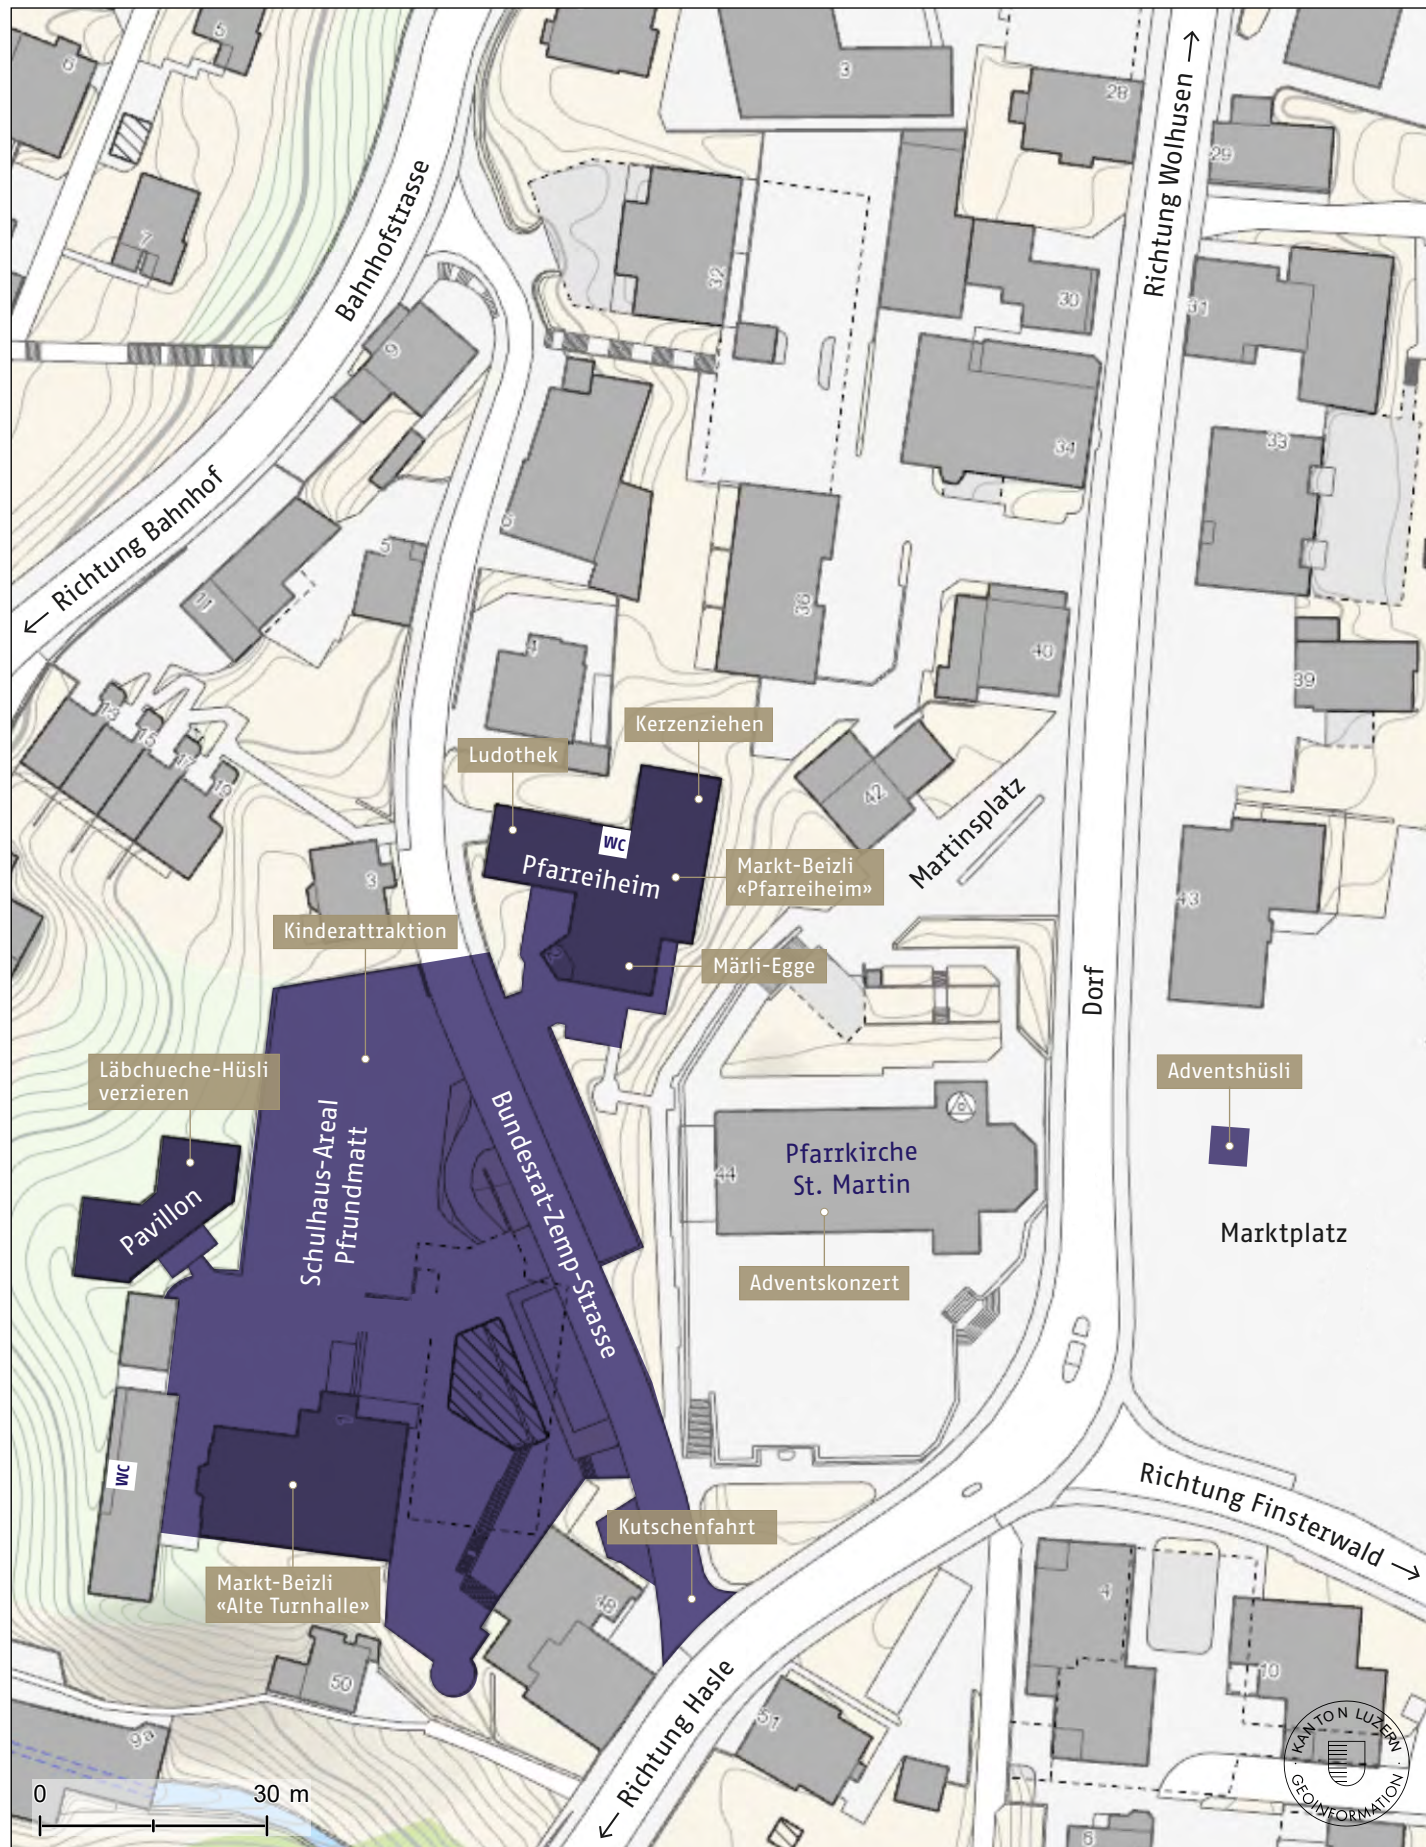

Weihnachtsmarkt Entlebuch

Marktareal 2024

(Änderungen vorbehalten)

N
1:1000

© Daten: rawi Kt. LU

© 2020 rawi / Raumdatenpool Kanton Luzern.

Kartenzentrum: 2°647'592E 1°204'783N

Gezeigte Daten haben keine rechtliche Gültigkeit. In diesem Ausdruck sind Maßstabsabweichungen möglich.