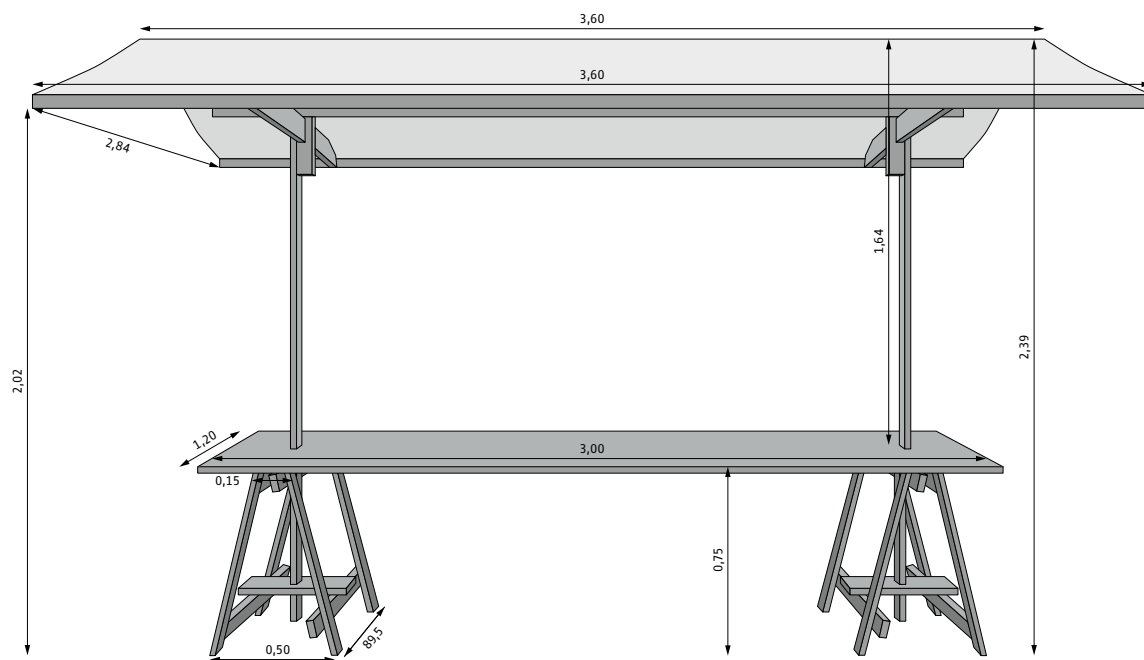

### Spezifikationen Marktstand

Standmaterial: Holz

Dach: regenfeste Blache

Tischfläche: 3,00 × 1,20 m

## Marktstand Weihnachtsmarkt Entlebuch

Frontansicht

Seitenansicht

Alle Angaben in Metern | Abweichungen sind möglich