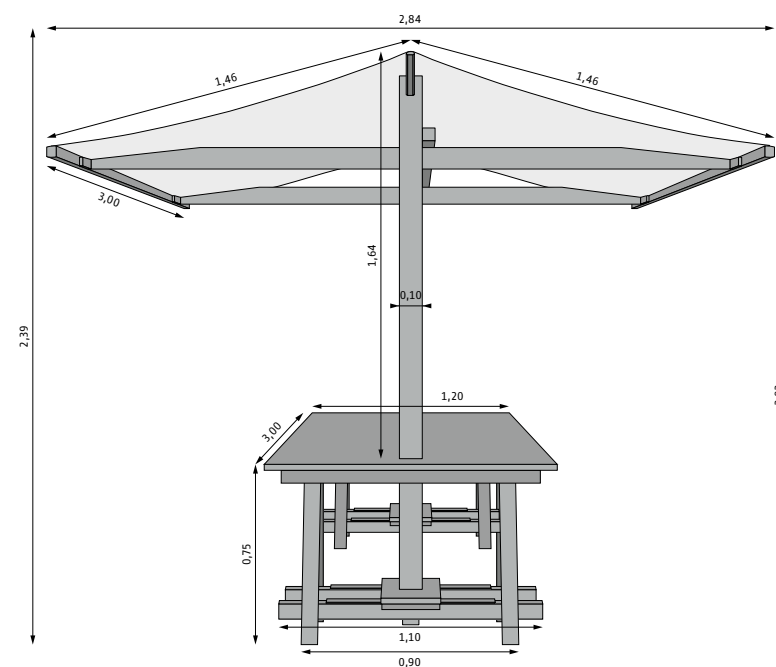

### Spezifikationen Marktstand

Standmaterial: Holz

Dach: regenfeste Blache

Tischfläche: 3,00 × 1,20 m

## Marktstand Weihnachtsmarkt Entlebuch

Frontansicht

Seitenansicht

Alle Angaben in Metern | Abweichungen sind möglich